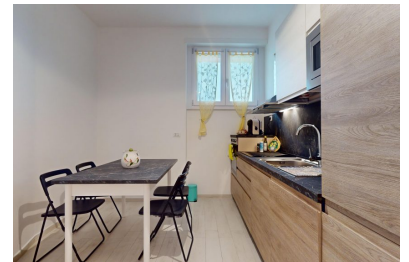

ID: 29/24
Area: 95
Camere da letto: 3
Bagni: 1
Contratto: Affitto
Stato: Affittato
Luogo: Milano

Città Studi/Ad. Politecnico Leonardo da Vinci, in stabile anni 60, proponiamo in locazione quadrilocale sito all'ottavo piano con servizio di portineria e ascensore.

L'appartamento è stato completamente ristrutturato ed è composto da ingresso, cucina abitabile, corridoio, tre ampie camere da letto, bagno con doccia, ripostiglio e balcone. Appartamento dotato di ogni tipo di comfort. Vista spettacolare sullo Skyline di Piazzale Piola. Quartiere fornito da ogni servizio. Riscaldamento centralizzato e aria condizionata in ogni camera da letto. Spese condominiali € 450,00 mensili comprensive di riscaldamento, Wi-Fi e acqua. Contratti di locazione per 12 mesi con possibilità di

Cusani10 Luxury Real Estate | via Cusani n. 10 20121 Milano
Email: info@cusani10re.com | T. 02 87 08 57 28 | Mob. 392 597 99 73