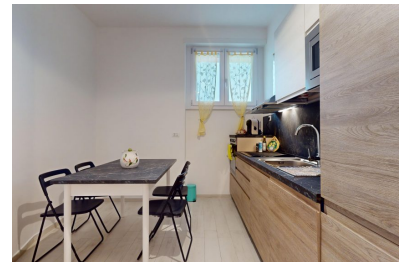

ID: 29/24
Area: 95
Camere da letto: 3
Bagni: 1
Contratto: Affitto
Stato: Affittato, In affitto
Luogo: Milano

Città Studi/Ad. Politecnico Leonardo da Vinci, in stabile anni 60, proponiamo in locazione quadrilocale sito all'ottavo piano con servizio di portineria e ascensore.

L'appartamento è stato completamente ristrutturato ed è composto da ingresso, cucina abitabile, corridoio, tre ampie camere da letto, bagno con doccia, ripostiglio e balcone. Appartamento dotato di ogni tipo di comfort. Vista spettacolare sullo Skyline di Piazzale Piola. Quartiere fornito da ogni servizio. Riscaldamento centralizzato e aria condizionata in ogni camera da letto. Spese condominiali € 450,00 mensili comprensive di riscaldamento, Wi-Fi e acqua. Contratti di locazione per 12 mesi con possibilità di

Cusani10 Luxury Real Estate | via Cusani n. 10 20121 Milano
Email: info@cusani10re.com | T. 02 87 08 57 28 | Mob. 392 597 99 73