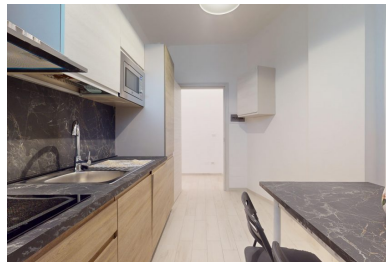

ID: 29/24
Area: 95
Camere da letto: 3
Bagni: 1
Contratto: Affitto
Stato: Affittato
Luogo: Milano

Città Studi/Ad. Politecnico Leonardo da Vinci, in stabile anni 60, proponiamo in locazione quadrilocale sito all'ottavo piano con servizio di portineria e ascensore.

L'appartamento è stato completamente ristrutturato ed è composto da ingresso, cucina abitabile, corridoio, tre ampie camere da letto, bagno con doccia, ripostiglio e balcone. Appartamento dotato di ogni tipo di comfort. Vista spettacolare sullo Skyline di Piazzale Piola. Quartiere fornito da ogni servizio. Riscaldamento centralizzato e aria condizionata in ogni camera da letto. Spese condominiali € 450,00 mensili comprensive di riscaldamento, Wi-Fi e acqua. Contratti di locazione per 12 mesi con possibilità di

Cusani10 Luxury Real Estate | via Cusani n. 10 20121 Milano
Email: info@cusani10re.com | T. 02 87 08 57 28 | Mob. 392 597 99 73