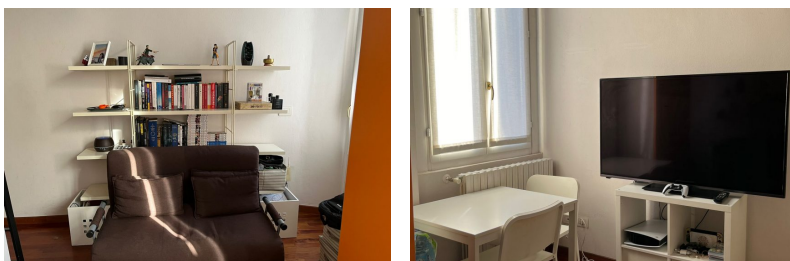

Locazione Monolocale Isola €.850 Al mese

ID: 62/23
Area: 20
Camere da letto: 1
Bagni: 1
Contratto: Affitto
Stato: Affittato, In affitto
Luogo: Milano

Nel cuore del quartiere Isola, in Via Porro Lambertenghi, all'interno di uno stabile anni '30 ottimamente tenuto nelle parti comuni, proponiamo in locazione monolocale sito al secondo piano completamente arredato. L'immobile è composto da ingresso, zona living con cucina a vista e balconcino, camera da letto soppalcata, bagno con doccia e ripostiglio in quota. Buone condizioni interne. Riscaldamento autonomo. Immobile adatto ad una persona. Contratto di 12 mesi. MM Isola a 400 m. MM Garibaldi a 800 m. Carrefour Express a fianco all'appartamento. Zona molto servita per ogni tipo di necessità. Disponibile dal 6 novembre.